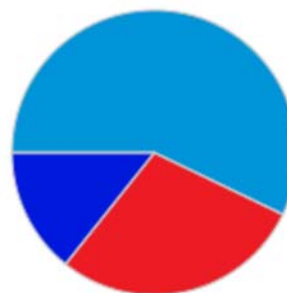

## BERGE

Datos de las 21:33 del 22 de Mayo de 2011

Concejales a elegir en 2011: 7

Concejales elegidos en 2007: 5

**Escrutado 100%**

	2011	
	<b>Total votantes</b>	188
<b>Abstención</b>	21	10,05%
<b>Votos nulos</b>	3	1,60%
<b>Votos en blanco</b>	2	1,08%

### DISTRIBUCIÓN DE CONCEJALES

Concejales a elegir: 7

	CANDIDATURAS	VOTOS		CONCEJALES
	<b>P.P.</b>	82	44,32%	<b>4</b>
	<b>P.S.O.E.</b>	61	32,97%	<b>2</b>
	<b>F.I.A.</b>	27	14,59%	<b>1</b>
	<b>PAR</b>	13	7,03%	